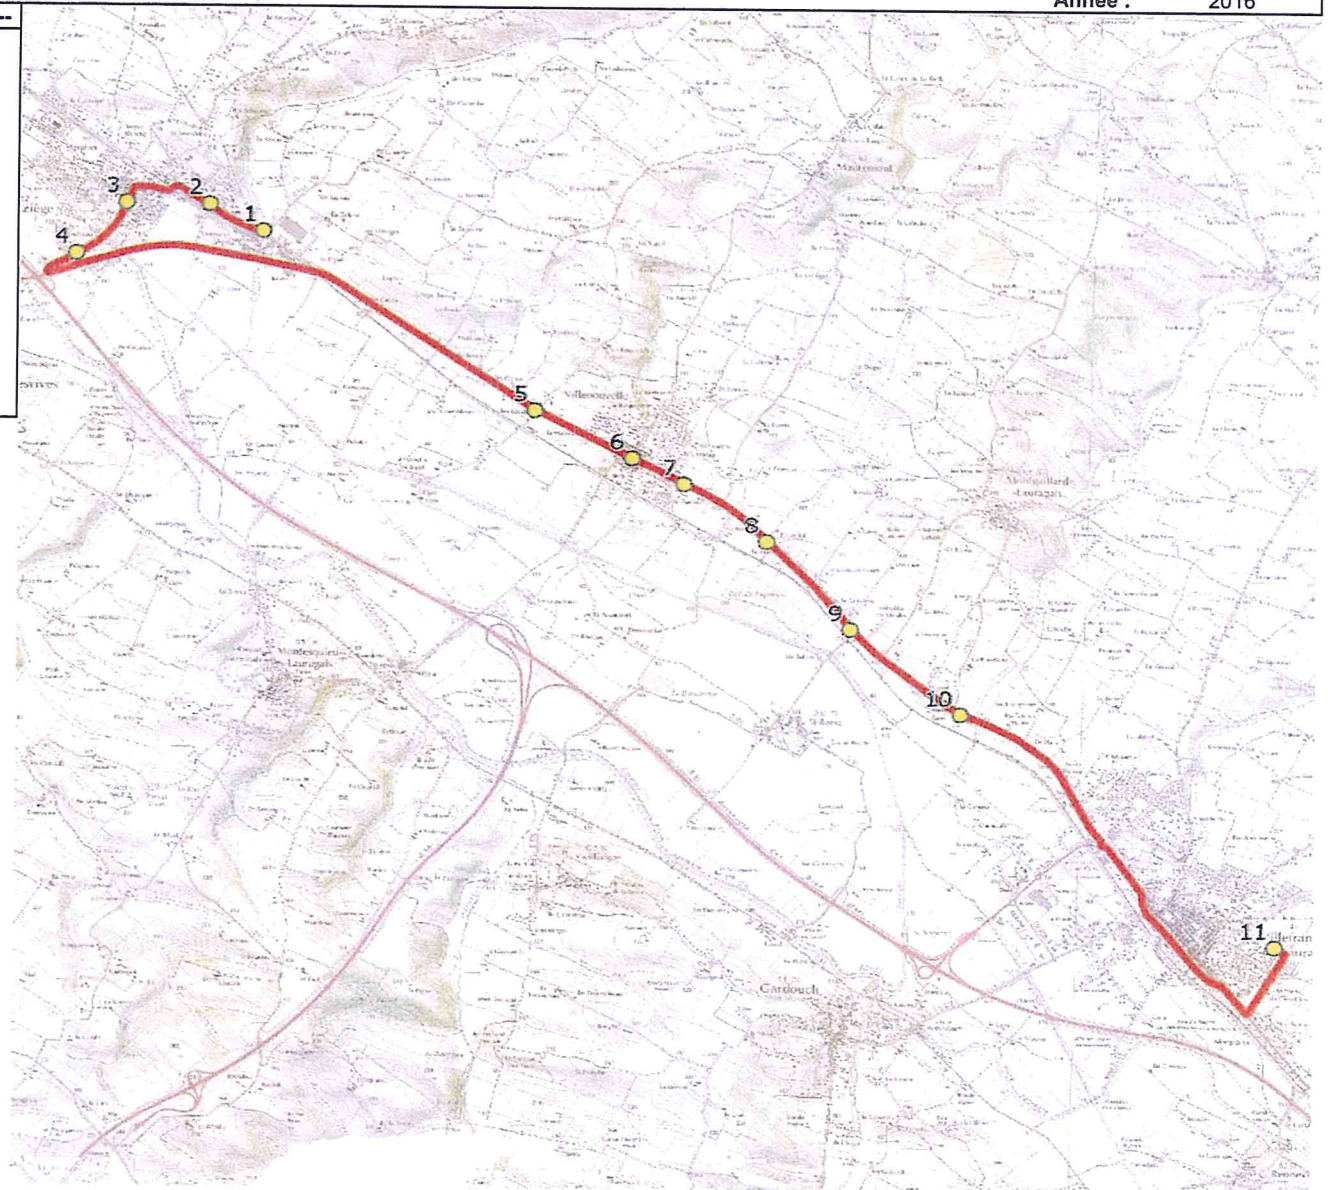

Mise à jour : 01/08/2016

Marché (année de notification-durée) : 2016-5

Nombre de places : 59 pl

Circuit : BAZIEGE-LYCEE VILLEFRANCHE LGS

Transporteur : TRANSPORTS EN LAURAGAIS - TEL

Véhicule : - /

Circuit N° : S3043

Km en charge : 15,13 Km

Année : 2016

ITINERAIRE INDICATIF (ALLER)	LMMJV--
BAZIEGE	
1. Abribus Le Visenq	07:20
2. Poteaux Gare SNCF	07:21
3. Abribus Ecoles	07:22
4. Abribus Las Puntos	07:23
VILLENouvelle	
5. Abribus Bigot	07:32
6. Poteaux Vieille Halle	07:34
7. Abribus Le Puntou	07:35
8. Poteaux La Samarante	07:37
MONTGAILLARD-LAURAGAIS	
9. Poteaux La Gravette	07:39
10. Poteaux Borde Basse	07:44
VILLEFRANCHE-DE-LAURAGAIS	
11. Vis à vis Lycée	07:50

DIRECTION DES TRANSPORTS

Mise à jour : 01/08/2016

Marché (année de notification-durée) : 2016-5

Nombre de places : 59 pl

Circuit : BAZIEGE-LYCEE VILLEFRANCHE LGS

Transporteur : TRANSPORTS EN LAURAGAIS - TEL

Véhicule : - /

Circuit N° : S3043

Km en charge : 13,23 Km

Année : 2016

ITINERAIRE INDICATIF (RETOUR)	LM-JV--	Merc
VILLEFRANCHE-DE-LAURAGAIS		
1. Vis à vis Lycée	18:10	13:10
MONTGAILLARD-LAURAGAIS		
2. Atribus Saint-Jean	18:19	13:19
3. Atribus La Gravette	18:20	13:20
VILLENouvelle		
4. Poteaux La Samarante	18:22	13:22
5. Atribus Le Puntou	18:24	13:24
6. Poteaux La Bascule	18:25	13:25
7. Atribus Roquefort	18:26	13:26
BAZIEGE		
8. Atribus Le Visenq	18:32	13:32
9. Poteaux Gare SNCF	18:33	13:33
10. Atribus Ecoles	18:34	13:34
11. Atribus Las Puntos	18:36	13:36