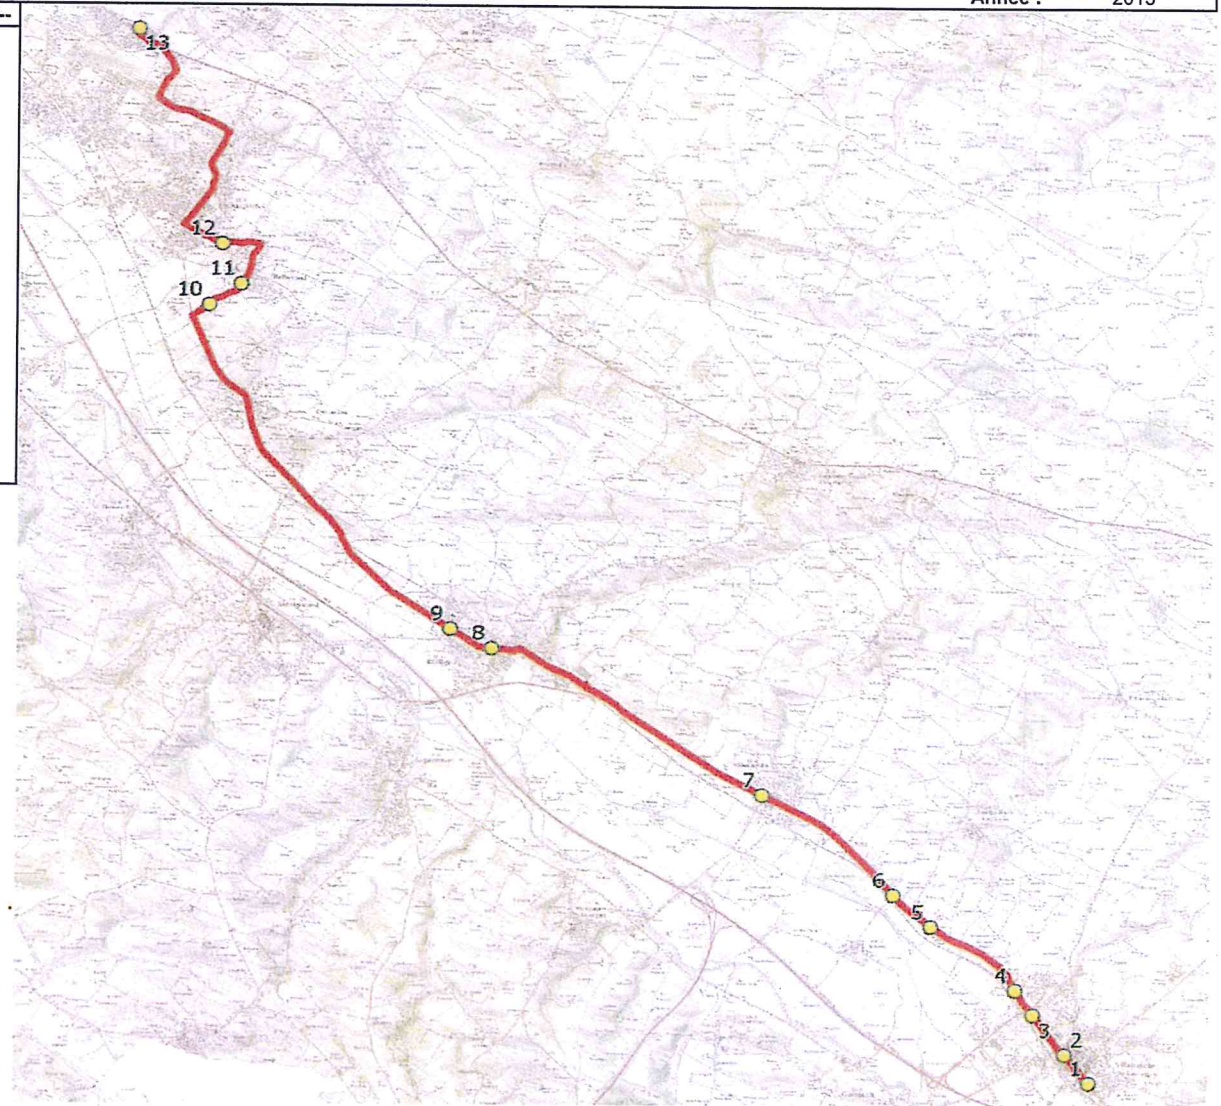

Mise à jour : 16/08/2015
 Marché (année de notification-durée) : 2014-7
 Nombre de places : 60 pl

Circuit : VILLEFRANCHE LGAIS-LYCEE ST ORENS GAMEV.
 Transporteur : TRANSPORTS EN LAURAGAIS (TEL)
 Véhicule : IRISBUS CROSSWAY / -

Circuit N° : S4016
 Km en charge : 26 Km
 Année : 2013

ITINERAIRE INDICATIF (ALLER)	LMMJV--
VILLEFRANCHE-DE-LAURAGAIS	
1. ABCDn0093 République	07:00
2. Square DeGaulle/Syndic.Ini./Poste	07:02
3. RD813/Centre de Secours	07:03
4. ABCDn0301 Salazart	07:04
MONTGAILLARD-LAURAGAIS	
5. ABCGn0742 Saint Jean	07:06
6. ABCGn0916 La Gravette	07:07
VILLENNOUVELLE	
7. Bascule/AB	07:10
BAZIEGE	
8. Place de la Mairie	07:16
9. ABCGn0638 Pradettes	07:18
BELBERAUD	
10. RD16a/Imp Pastel	07:27
11. ABCGn1303 Paradis	07:29
12. RD79/Ar Tour	07:32
SAINT-ORENS-DE-GAMEVILLE	
13. Lycée Pierre Paul Riquet	07:50

Circuit N° : S4016
Km en charge : 27 Km
Année : 2013

ITINERAIRE INDICATIF (RETOUR)	LM-JV--	Merc
1. Lycée Pierre Paul Riquet SAINT-ORENS-DE-GAMEVILLE	18:10	13:10
2. RD79/Ar Tour BELBERAUD	18:18	13:18
3. ABCGn1303 Paradis	18:21	13:21
4. RD16a/Imp Pastel BAZIEGE	18:23	13:23
5. ABCGn0638 Pradettes	18:32	13:32
6. Place de la Mairie VILLENouvelle	18:33	13:33
7. Bascule/AB MONTGAILLARD-LAURAGAIS	18:39	13:39
8. ABCGn0916 La Gravette	18:42	13:42
9. ABCGn0742 Saint Jean VILLEFRANCHE-DE-LAURAGAIS	18:43	13:43
10. RD813/Centre de Secours	18:46	13:46
11. ABCDn0093 République	18:49	13:49
12. Square DeGaulle/Syndic.Ini./Poste	18:51	13:51