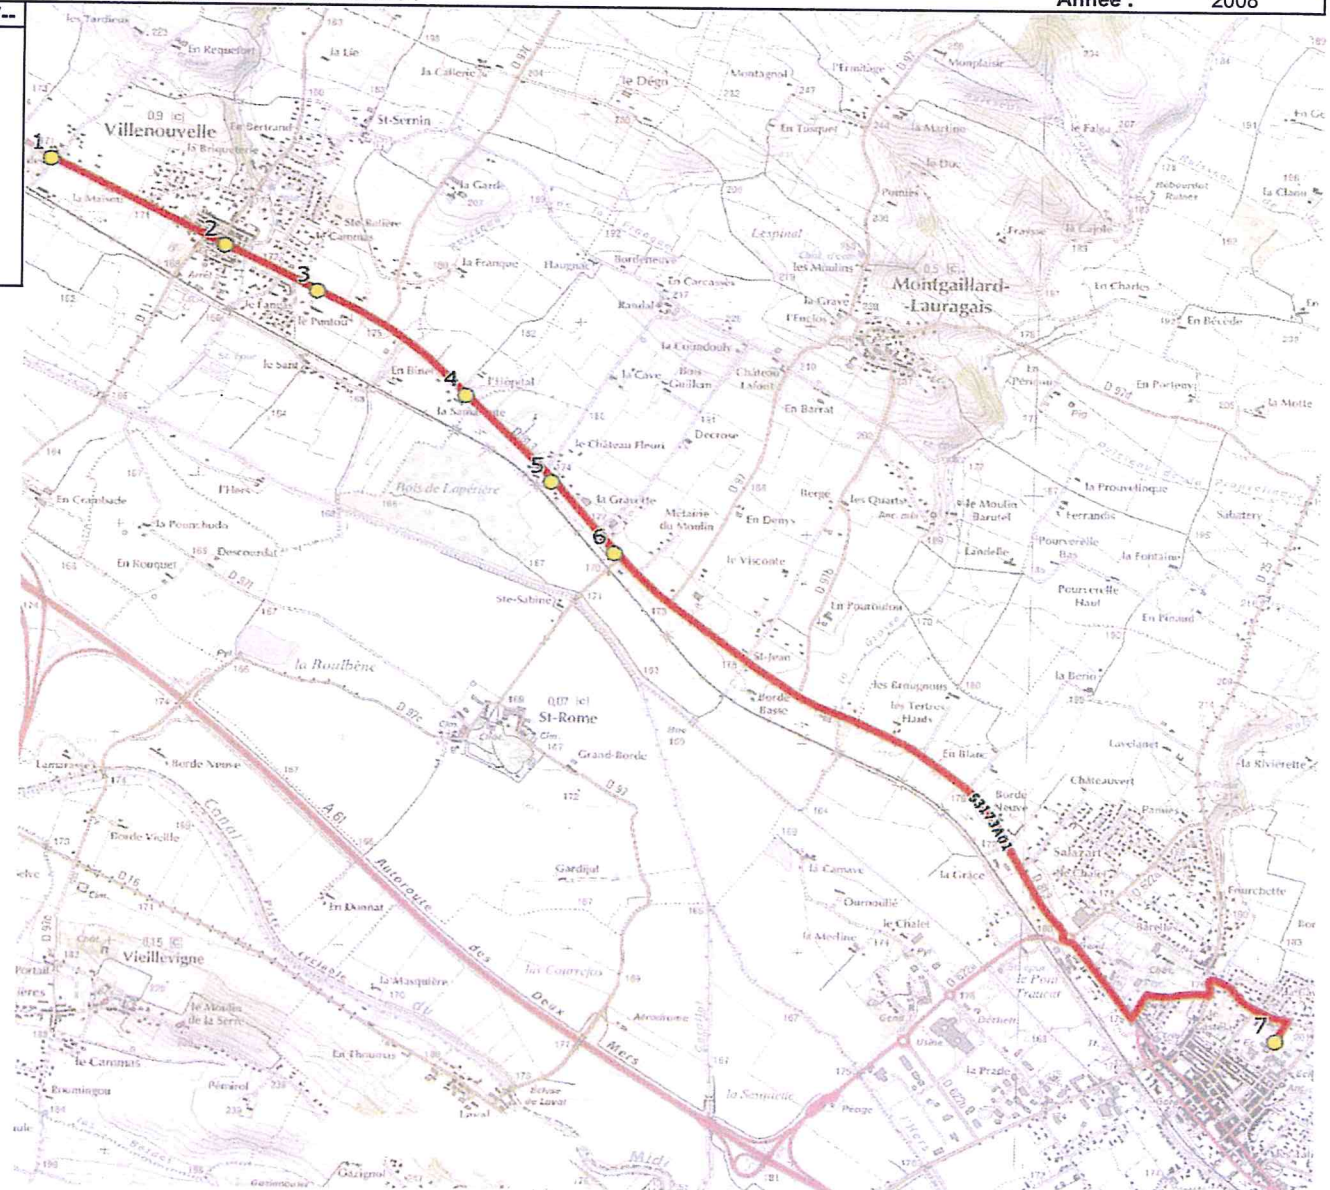

Mise à jour : 15/08/2016

Marché (année de notification-durée) : 2015-6

Nombre de places : 63 pl

Circuit : VILLENouvelle-COLLEGE VILLEFRANCHE

Transporteur : TRANSPORTS EN LAURAGAIS - TEL

Véhicule : IVECO RECRO / -

Circuit N° : S3173

Km en charge : 7,5 Km

Année : 2008

ITINERAIRE INDICATIF (ALLER)

VILLENouvelle

LMMJV--

1. Atribus Bigot	07:55
2. Poteaux Vieille Halle	07:57
3. Atribus Le Puntou	07:59
4. Poteaux La Samarante	08:01
MONTGAILLARD-LAURAGAIS	
5. Vis à vis La Cave	08:02
6. Poteaux La Gravette	08:03
VILLEFRANCHE-DE-LAURAGAIS	
7. Collège Jules Ferry	08:15

Mise à jour : 15/08/2016

Marché (année de notification-durée) : 2015-6

Nombre de places : 63 pl

Circuit : **VILLENOUVELLE-COLLEGE VILLEFRANCHE**

Transporteur : TRANSPORTS EN LAURAGAIS - TEL

Véhicule : IVECO RECREO / -

Circuit N° : S3173

Km en charge : 7,6 Km

Année : 2008

ITINERAIRE INDICATIF (RETOUR)	LM-JV--	Merc
VILLEFRANCHE-DE-LAURAGAIS		
1. Collège Jules Ferry	17:15	12:30
MONTGAILLARD-LAURAGAIS		
2. Atribus La Gravette	17:27	12:42
3. Vis à vis La Cave	17:28	12:43
VILLENOUVELLE		
4. Poteaux La Samarante	17:29	12:44
5. Atribus Le Puntou	17:31	12:46
6. Poteaux La Bascule	17:33	12:48
7. Atribus Roquefort	17:35	12:50